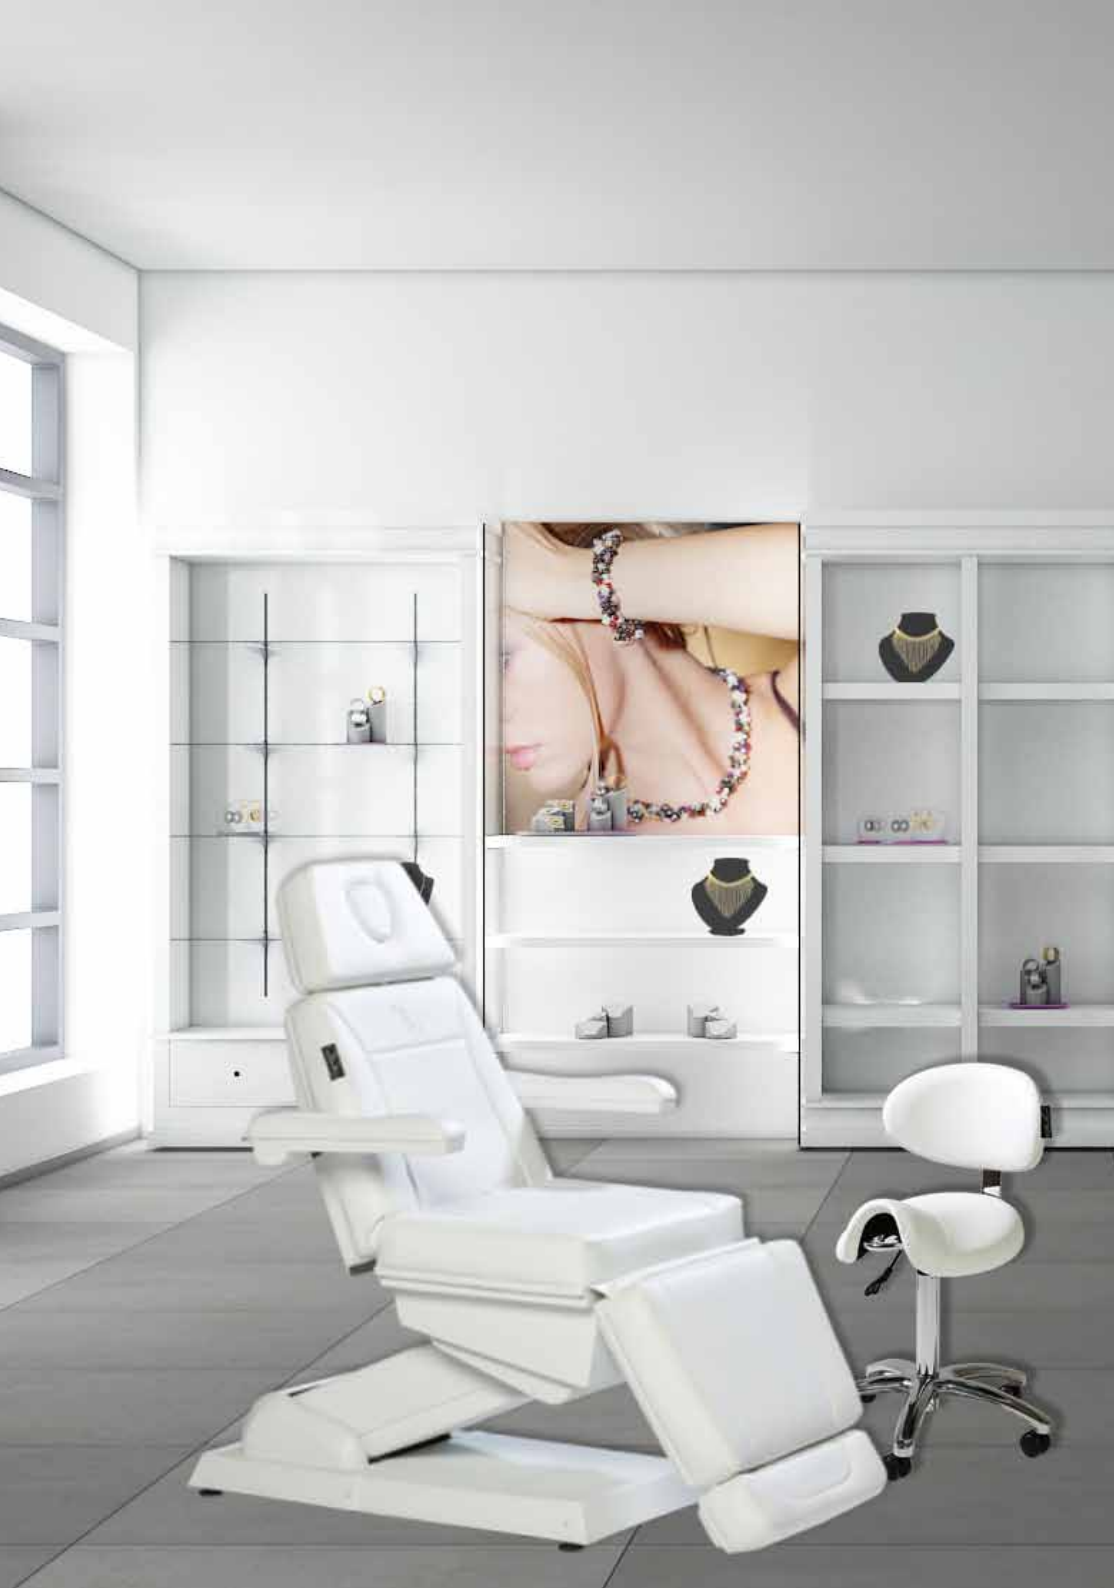

Voor het maken van een passende indeling en concept denken wij graag met u mee.

PRIJSINDICATIE

De prijzen zijn gebaseerd op Linea 8 uitgevoerd in hoogglans wit.

ENTREE / WACHTRUIMTE

Productomschrijving	Artikelnummer	Prijs p.st.
<i>Balie exterieur in hoogglans wit, frontpaneel bekleed met Damasco leer, L120xB70xH104cm</i>	ZEROBCS/L	995,-
<i>Barokke stoel bekleed met synthetisch leer, L50xB56xH100cm</i>	8SED	484,-
<i>Bijzettafel 'Matrioska' in hoogglans wit, L90xB50xH40cm</i>	8TAV3	607,-
<i>'Back-lighted' wandpaneel in hoogglans wit met dubbele accessoirerail, incl. hoogglans witte pootjes en ovaal, L125xB13xH230cm</i>	8PA2/L	855,-
<i>Set plankdragers voor hout in mat chromen finish, L30cm</i>	8RML	24,-
<i>Hoogglans witte plank, L115xB40cm, dikte 18mm</i>	8ME/L	55,-

SALON / BEHANDELRUIMTE

Productomschrijving	Artikelnummer	Prijs p.st.
<i>'Back-lighted' wandpaneel in hoogglans wit met dubbele accessoirerail, incl. hoogglans witte pootjes en ovaal, L125xB13xH230cm</i>	8PA2/L	855,-
<i>Dresser in hoogglans wit met 3 laden, wandpaneel met dubbele accessoirerail, incl. hoogglans witte pootjes en ovaal, L125xB55xH230cm</i>	8MADPA2/L	1.510,-
<i>Set plankdragers voor hout in mat chromen finish, L30cm</i>	8RML	24,-
<i>Hoogglans witte plank, L115xB40cm, dikte 18mm</i>	8ME/L	55,-
<i>Barokke sofa in hoogglans wit gelakt hout, bekleed met synthetisch leer, L155xB70xH100cm</i>	8DIV	1.758,-
<i>Medium tafel 'Matrioska' in hoogglans wit, L120xB50xH60cm</i>	8TAV2	860,-
<i>Spiegel bekleed met Damasco leer, L120xH100cm</i>	8MIR/EP	408,-
<i>Trolley mat wit, incl. wielen en 3 laden, L50xB50xH70cm</i>	TROL/N	488,-
<i>Wasbak-module mat wit incl. laden en compartimenten, excl. wasbak, L120xB50xH90cm</i>	SINKMOD/N	628,-
<i>Behandelstoel, diverse modellen en mogelijkheden</i>		prijs op aanvraag
<i>Tabouret, diverse modellen en mogelijkheden</i>		prijs op aanvraag